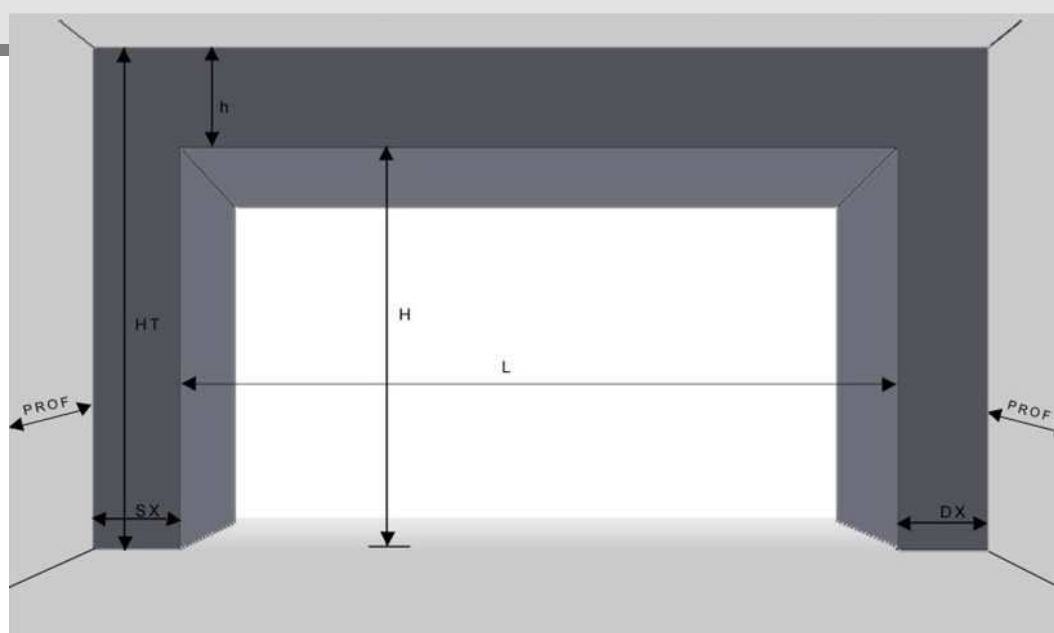

SOLIDO, SICURO E COIBENTATO

Il portone sezionale si compone di pannelli antipizzicamento coibentati con 42 mm di isolante interposto tra 2 lamine d'acciaio. Inoltre il particolare sistema di scorrimento interno su guide laterali e l'uso di molle testate per numerosi cicli di utilizzo, ne garantiscono il costante bilanciamento, a sicurezza di prestazioni elevate e durevoli negli anni.

L = larghezza foro muro

H = altezza foro muro

h = architrave

HT = pavimento/soffitto

SX/DX = spallette laterali

PROF = profondità

Non esitate a contattarci anche per :

- Schermature solari
- Serrande avvolgibili e laterali
- Portoni a libro e scorrevoli
- Pedane e portali
- Sezionali industriali
- Porte rapide per ogni uso, anche per ambienti chimici e alimentari
- Manutenzioni e riparazioni